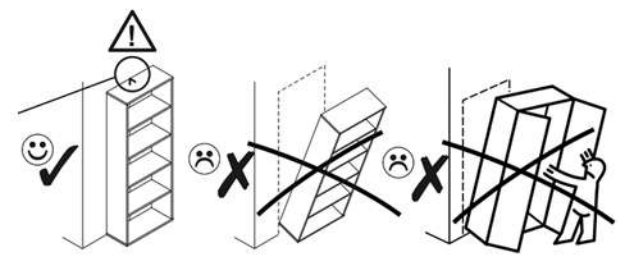

<b>x6</b> <b>e1</b> Ø 7x50mm 	<b>x10</b> <b>r1</b> Ø 15x12mm 	<b>x10</b> <b>r16</b> 	<b>x2</b> <b>s2</b> 
<b>x32</b> <b>f1</b> Ø 8x30mm 	<b>x5</b> <b>a143</b> 	<b>x5</b> <b>b119</b> 	<b>x12</b> <b>s4</b> 
<b>x10</b> <b>l2</b> 	<b>x2</b> <b>n260</b> 	<b>x36</b> <b>p25</b> Ø 3,5x16mm 	<b>x12</b> <b>d3</b> Ø 5x17 mm 
<b>x1</b> <b>f3</b> Ø 10x50 mm 	<b>x1</b> <b>n14</b> 	<b>x1</b> <b>p17</b> Ø 6x60 mm 	<b>x4</b> <b>k1</b> 
<b>x1</b> <b>L300</b> 	<b>x3</b> <b>c412.030</b> 	<b>x6</b> <b>p42</b> Ø 3,5x25mm 	<b>x1</b> <b>z1</b> 

POZOR! Nábytok musí byť trvalo pripevnený k stene tak, aby sa zamedzilo riziku prevrátenia. Balík neobsahuje upevňovacie skrutky, pretože typ upevnenia je treba vybrať podľa typu steny. Vyberte typ vhodný pre Vašu stenu.