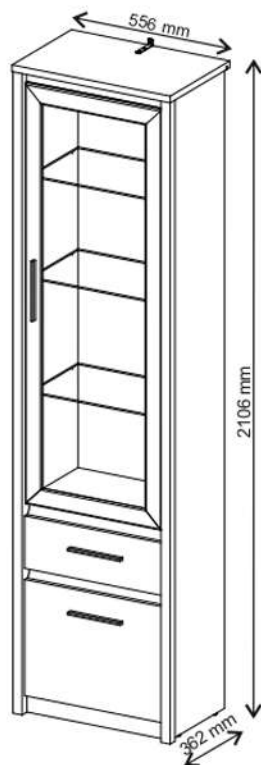

# AIRON 1D1W1S

KÓD	ROZMER				BALÍK
002	2078	360	16/32	1	1/3
003	556	362	22	1	1/3
005	375	482	16	1	1/3
006	488	334	16	1	1/3
007	488	290	5	3	3/3
008	488	284	16	1	1/3
014	488	60	16	1	1/3
015	488	60	16	1	1/3
017	1401	507	3	1	1/3
018	619	507	3	1	1/3
019	2078	360	16/32	1	1/3
020	1364	482	16	1	2/3
021	482	173	16	1	1/3
022	432	100	16	1	1/3
023	300	100	16	1	1/3
024	300	100	16	1	1/3
028	488	60	30	2	1/3
036	450	302	3	1	1/3
<b>PRÍSLUŠENSTVO</b>					1/3

<b>x6</b> <b>e1</b> Ø 7x50mm 	<b>x10</b> <b>r1</b> Ø 15x12mm 	<b>x10</b> <b>r16</b> 	<b>x2</b> <b>s2</b> 
<b>x32</b> <b>f1</b> Ø 8x30mm 	<b>x5</b> <b>a143</b> 	<b>x5</b> <b>b119</b> 	<b>x12</b> <b>s4</b> 
<b>x10</b> <b>l2</b> 	<b>x2</b> <b>n260</b> 	<b>x36</b> <b>p25</b> Ø 3,5x16mm 	<b>x12</b> <b>d3</b> Ø 5x17 mm 
<b>x1</b> <b>f3</b> Ø 10x50 mm 	<b>x1</b> <b>n14</b> 	<b>x1</b> <b>p17</b> Ø 6x60 mm 	<b>x4</b> <b>k1</b> 
<b>x1</b> <b>L300</b> 	<b>x3</b> <b>c412.030</b> 	<b>x6</b> <b>p42</b> Ø 3,5x25mm 	<b>x1</b> <b>z1</b> 