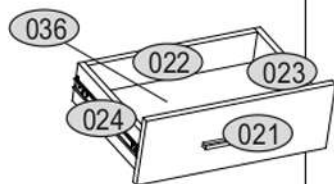

# AIRON 1D1W1S

KÓD	ROZMER				BALÍK
002	2078	360	16/32	1	1/3
003	556	362	22	1	1/3
005	375	482	16	1	1/3
006	488	334	16	1	1/3
007	488	290	5	3	3/3
008	488	284	16	1	1/3
014	488	60	16	1	1/3
015	488	60	16	1	1/3
017	1401	507	3	1	1/3
018	619	507	3	1	1/3
019	2078	360	16/32	1	1/3
020	1364	482	16	1	2/3
021	482	173	16	1	1/3
022	432	100	16	1	1/3
023	300	100	16	1	1/3
024	300	100	16	1	1/3
028	488	60	30	2	1/3
036	450	302	3	1	1/3
<b>PRÍSLUŠENSTVO</b>					1/3

<b>x6</b> <b>e1</b> Ø 7x50mm 	<b>x10</b> <b>r1</b> Ø 15x12mm 	<b>x10</b> <b>r16</b> 	<b>x2</b> <b>s2</b> 
<b>x32</b> <b>f1</b> Ø 8x30mm 	<b>x5</b> <b>a143</b> 	<b>x5</b> <b>b119</b> 	<b>x12</b> <b>s4</b> 
<b>x10</b> <b>l2</b> 	<b>x2</b> <b>n260</b> 	<b>x36</b> <b>p25</b> Ø 3,5x16mm 	<b>x12</b> <b>d3</b> Ø 5x17 mm 
<b>x1</b> <b>f3</b> Ø 10x50 mm 	<b>x1</b> <b>n14</b> 	<b>x1</b> <b>p17</b> Ø 6x60 mm 	<b>x4</b> <b>k1</b> 
<b>x1</b> <b>L300</b> 	<b>x3</b> <b>c412.030</b> 	<b>x6</b> <b>p42</b> Ø 3,5x25mm 	<b>x1</b> <b>z1</b> 