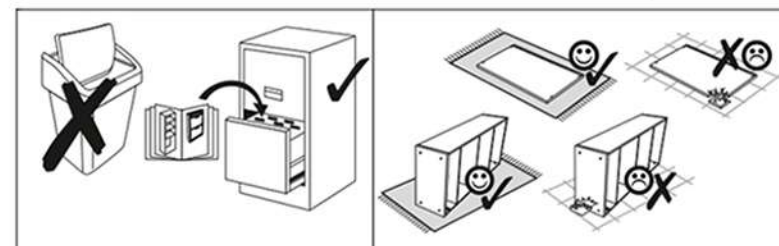

<b>x6</b> <b>e1</b> Ø 7x50mm 	<b>x10</b> <b>r1</b> Ø 15x12mm 	<b>x10</b> <b>r16</b> 	<b>x2</b> <b>s2</b> 
<b>x32</b> <b>f1</b> Ø 8x30mm 	<b>x5</b> <b>a143</b> 	<b>x5</b> <b>b119</b> 	<b>x12</b> <b>s4</b> 
<b>x10</b> <b>l2</b> 	<b>x2</b> <b>n260</b> 	<b>x36</b> <b>p25</b> Ø 3,5x16mm 	<b>x12</b> <b>d3</b> Ø 5x17 mm 
<b>x1</b> <b>f3</b> Ø 10x50 mm 	<b>x1</b> <b>n14</b> 	<b>x1</b> <b>p17</b> Ø 6x60 mm 	<b>x4</b> <b>k1</b> 
<b>x1</b> <b>L300</b> 	<b>x3</b> <b>c412.030</b> 	<b>x6</b> <b>p42</b> Ø 3,5x25mm 	<b>x1</b> <b>z1</b> 

POZOR! Nábytok musí byť trvalo pripevnený k stene tak, aby sa zamedzilo riziku prevrátenia. Balík neobsahuje upevňovacie skrutky, pretože typ upevnenia je treba vybrať podľa typu steny. Vyberte typ vhodný pre Vašu stenu.