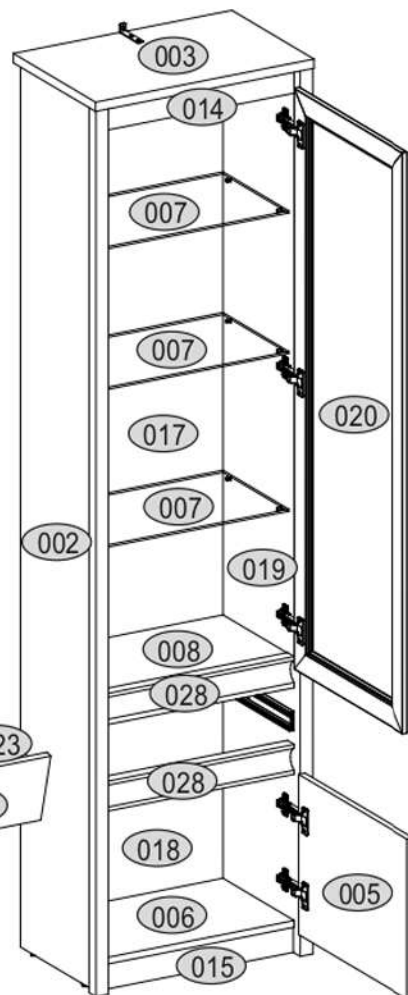

# AIRON 1D1W1S

KÓD	ROZMER				BALÍK
002	2078	360	16/32	1	1/3
003	556	362	22	1	1/3
005	375	482	16	1	1/3
006	488	334	16	1	1/3
007	488	290	5	3	3/3
008	488	284	16	1	1/3
014	488	60	16	1	1/3
015	488	60	16	1	1/3
017	1401	507	3	1	1/3
018	619	507	3	1	1/3
019	2078	360	16/32	1	1/3
020	1364	482	16	1	2/3
021	482	173	16	1	1/3
022	432	100	16	1	1/3
023	300	100	16	1	1/3
024	300	100	16	1	1/3
028	488	60	30	2	1/3
036	450	302	3	1	1/3
<b>PRÍSLUŠENSTVO</b>					1/3

<b>x6</b> <b>e1</b> Ø 7x50mm 	<b>x10</b> <b>r1</b> Ø 15x12mm 	<b>x10</b> <b>r16</b> 	<b>x2</b> <b>s2</b> 
<b>x32</b> <b>f1</b> Ø 8x30mm 	<b>x5</b> <b>a143</b> 	<b>x5</b> <b>b119</b> 	<b>x12</b> <b>s4</b> 
<b>x10</b> <b>l2</b> 	<b>x2</b> <b>n260</b> 	<b>x36</b> <b>p25</b> Ø 3,5x16mm 	<b>x12</b> <b>d3</b> Ø 5x17 mm 
<b>x1</b> <b>f3</b> Ø 10x50 mm 	<b>x1</b> <b>n14</b> 	<b>x1</b> <b>p17</b> Ø 6x60 mm 	<b>x4</b> <b>k1</b> 
<b>x1</b> <b>L300</b> 	<b>x3</b> <b>c412.030</b> 	<b>x6</b> <b>p42</b> Ø 3,5x25mm 	<b>x1</b> <b>z1</b> 