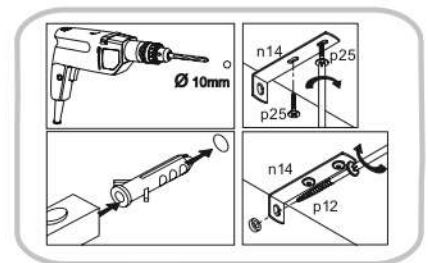

x6 e1 Ø 7x50mm 	x10 r1 Ø 15x12mm 	x10 r16 	x2 s2
x32 f1 Ø 8x30mm 	x5 a143 	x5 b119 	x12 s4
x10 l2 	x2 n260 	x36 p25 Ø 3,5x16mm 	x12 d3 Ø 5x17 mm
x1 f3 Ø 10x50 mm 	x1 n14 	x1 p17 Ø 6x60 mm 	x4 k1
x1 L300 	x3 c412.030 	x6 p42 Ø 3,5x25mm 	x1 z1

POZOR! Nábytok musí byť trvalo pripevnený k stene tak, aby sa zamedzilo riziku prevrátenia. Balík neobsahuje upevňovacie skrutky, pretože typ upevnenia je treba vybrať podľa typu steny. Vyberte typ vhodný pre Vašu stenu.