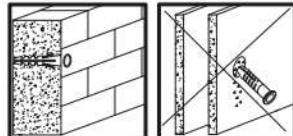

# AIRON 1D1W1S

KÓD	ROZMER				BALÍK
002	2078	360	16/32	1	1/3
003	556	362	22	1	1/3
005	375	482	16	1	1/3
006	488	334	16	1	1/3
007	488	290	5	3	3/3
008	488	284	16	1	1/3
014	488	60	16	1	1/3
015	488	60	16	1	1/3
017	1401	507	3	1	1/3
018	619	507	3	1	1/3
019	2078	360	16/32	1	1/3
020	1364	482	16	1	2/3
021	482	173	16	1	1/3
022	432	100	16	1	1/3
023	300	100	16	1	1/3
024	300	100	16	1	1/3
028	488	60	30	2	1/3
036	450	302	3	1	1/3
<b>PRÍSLUŠENSTVO</b>					1/3

<b>x6</b> <b>e1</b> Ø 7x50mm 	<b>x10</b> <b>r1</b> Ø 15x12mm 	<b>x10</b> <b>r16</b> 	<b>x2</b> <b>s2</b> 
<b>x32</b> <b>f1</b> Ø 8x30mm 	<b>x5</b> <b>a143</b> 	<b>x5</b> <b>b119</b> 	<b>x12</b> <b>s4</b> 
<b>x10</b> <b>l2</b> 	<b>x2</b> <b>n260</b> 	<b>x36</b> <b>p25</b> Ø 3,5x16mm 	<b>x12</b> <b>d3</b> Ø 5x17 mm 
<b>x1</b> <b>f3</b> Ø 10x50 mm 	<b>x1</b> <b>n14</b> 	<b>x1</b> <b>p17</b> Ø 6x60 mm 	<b>x4</b> <b>k1</b> 
<b>x1</b> <b>L300</b> 	<b>x3</b> <b>c412.030</b> 	<b>x6</b> <b>p42</b> Ø 3,5x25mm 	<b>x1</b> <b>z1</b> 

POZOR! Nábytok musí byť trvalo pripevnený k stene tak, aby sa zamedzilo riziku prevrátenia. Balík neobsahuje upevňovacie skrutky, pretože typ upevnenia je treba vybrať podľa typu steny. Vyberte typ vhodný pre Vašu stenu.